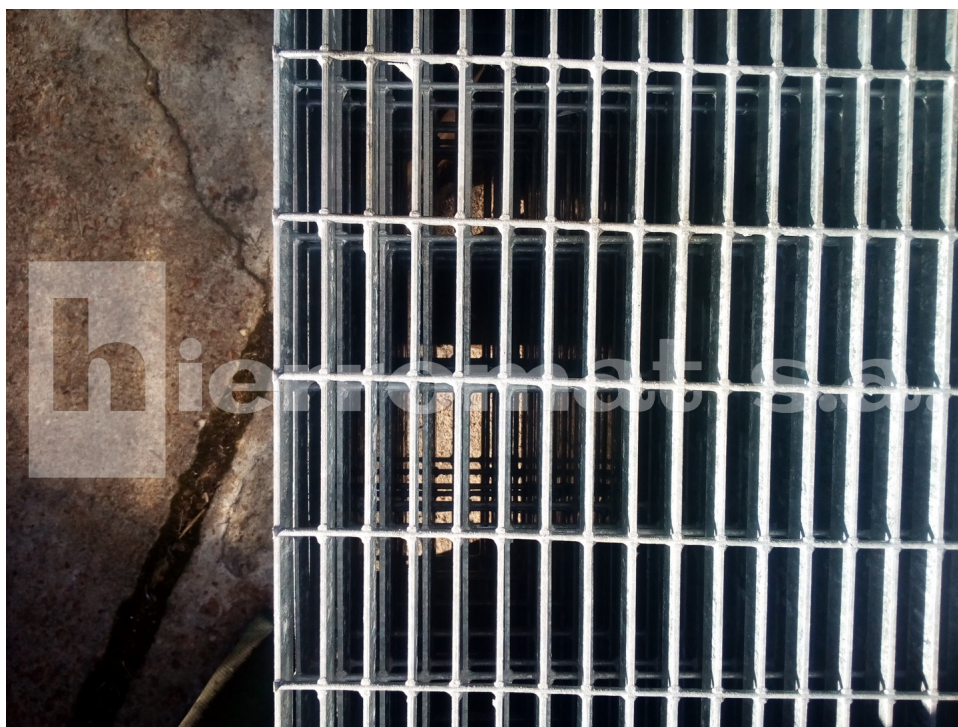

Rejilla Antiesfera RJO61

Código: RJO61

Calificación: Sin calificación
[Ask a question about this product](#)

Descripción

[Detalles]

Tipo: Anti-esfera

Terminación: Hierro Galvanizado con moldura

Medidas: 998 x 3000 mm

Planchuela: 25 x 3 mm

Separación: 76 x 22 mm

Ver catálogo técnico [\[ver\]](#)

{module Fast Font}