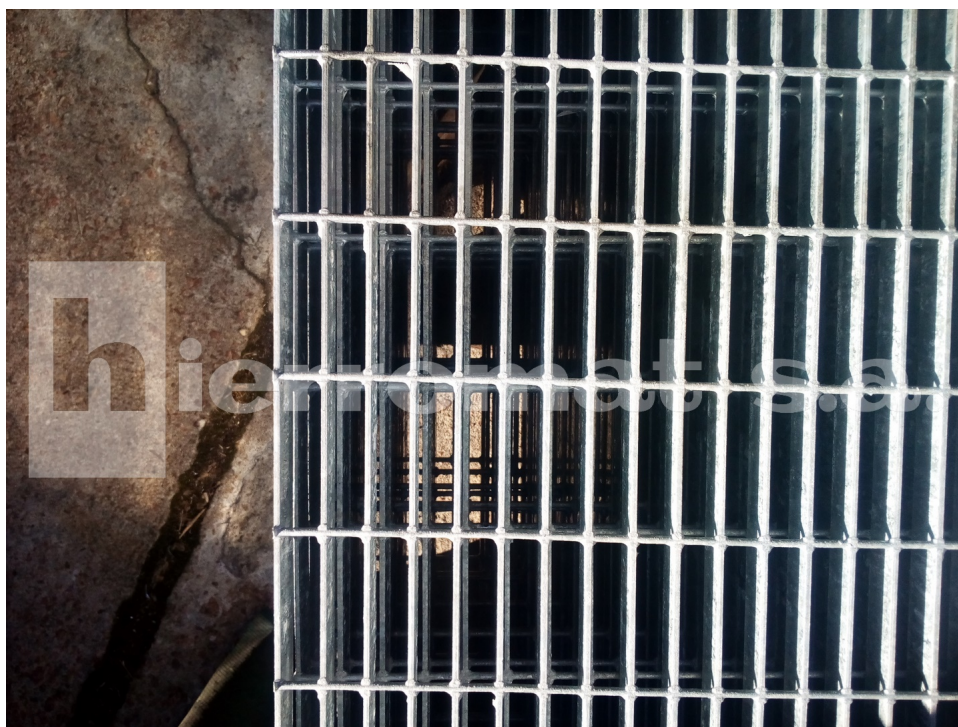

## Rejilla Antiesfera RJ061

Código: RJ061

Calificación: Sin calificación  
[Ask a question about this product](#)

Descripción

### [ Detalles ]

**Tipo:** Anti-esfera

Terminación: Hierro Galvanizado con moldura

Medidas: 998 x 3000 mm

Planchuela: 25 x 3 mm

Separación: 76 x 22 mm

**Ver catálogo técnico** [\[ver\]](#)

{module Fast Font}